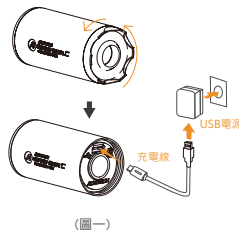

*本說明書所記載之所有內容與功能規格廠商有權更動且不另行通知。

*本說明書所記載之所有內容與功能規格將以實物為準。

本體及配件

Brighter C 本體

說明書x1

MicroUSB充電線x1

L形板手 x1
(轉接頭迫緊輔助用)

M14-(公)轉M11+(公)轉接頭x1.

產品特色

- Brighter C是一款體積小、重量輕的發光器，適合用於水彈槍與BB槍。
- 全球獨家專利技術，採用無電源開關設計，甩一下即開機，不使用時自動休眠，偵測到震動時則進入待機模式。
- 可當作發光器模組使用，置於減音管內使用。

產品使用與操作說明

充電

- 將前蓋以逆時針方向旋開，插上MicroUSB充電線。(右圖一)
- 第一次使用前必須先進行充電3小時以上，以達電池最佳效果。
- 充電時，指示燈以呼吸方式顯示，當指示燈熄滅時，即表示充電完成。
- 充電時，燈號說明如下：

-  紅色：電量0%-30%
-  橘色：電量30%-60%
-  綠色：電量80%以上

(圖一)

- 充電完成後請移除充電線，將前蓋以順時針方向旋緊，此時Brighter C會自動開機。(右圖二)
- 指示燈快速閃爍數次紅色燈號後自動關機，即表示電量過低，請盡速充電以延長電池使用壽命。

(圖二)

開機與關機

- 開機：甩一下Brighter C即開機。開機時會發出嗶(1秒)聲響。(右圖一)
- 關機與自動休眠省電：
 - 自動休眠：放置超過5分鐘，將進入省電休眠模式，只要有震動就會恢復待機。(右圖二)
 - 強制關機：插入一支棒狀物(直徑小於10mm的筆)到發光器內2秒，等警示音3響嗶聲、連續5次，即表示關機完成。(右圖三)
 - 電池低電量自動關機：當電池達到低電量時，指示燈快速閃爍數次紅色燈號後自動關機，關機會發出5響嗶聲。

安裝注意事項

- 安裝Brighter C時，必須確認槍內管不可超出槍管螺牙10mm，否則槍管會遮蔽Brighter C內部傳感器，將導致Brighter C無法偵測BB彈而不發光。(右圖一)
- 安裝Brighter C時，當槍管遮蔽到內部感應BB彈的傳感器超過2秒，將發出警告聲。(每2秒發出3響嗶聲)
- 當安裝於M11+內牙的手槍時，請使用M14-轉M11+轉接頭，並搭配L型扳手，將轉接頭轉緊。(右圖二)
- 置入滅音管時，必須與Brighter C同軸心，否則Brighter C被BB彈擊中會造成損壞。(右圖三)
- Brighter C放置於滅音管時，請注意Brighter C的安裝方向，方向錯誤將導致夜光彈無法發光。(右圖四)