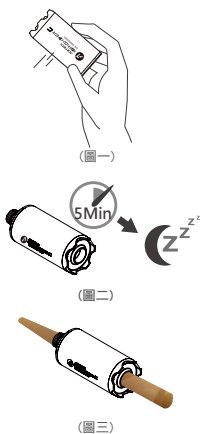

*本說明書所記載之所有內容與功能規格廠商有權更動且不另行通知。

*本說明書所記載之所有內容與功能規格將以實物為準。

本體及配件

Brighter C 本體

說明書x1

MicroUSB充電線x1

L形板手 x1
(轉接頭迫緊輔助用)

M14-(公)轉M11+(公)轉接頭x1.

產品特色

- Brighter C是一款體積小、重量輕的發光器，適合用於水彈槍與BB槍。
- 全球獨家專利技術，採用無電源開關設計，甩一下即開機，不使用時自動休眠，偵測到震動時則進入待機模式。
- 可當作發光器模組使用，置於減音管內使用。

產品使用與操作說明

充電

- 將前蓋以逆時針方向旋開，插上MicroUSB充電線。(右圖一)
- 第一次使用前必須先進行充電3小時以上，以達電池最佳效果。
- 充電時，指示燈以呼吸方式顯示，當指示燈熄滅時，即表示充電完成。
- 充電時，燈號說明如下：

-  紅色：電量0%-30%
-  橘色：電量30%-60%
-  綠色：電量80%以上

(圖一)

- 充電完成後請移除充電線，將前蓋以順時針方向旋緊，此時Brighter C會自動開機。(右圖二)
- 指示燈快速閃爍數次紅色燈號後自動關機，即表示電量過低，請盡速充電以延長電池使用壽命。

(圖二)

開機與關機

- 開機：甩一下Brighter C即開機。開機時會發出嗶(1秒)聲響。(右圖一)
- 關機與自動休眠省電：
 - 自動休眠：放置超過5分鐘，將進入省電休眠模式，只要有震動就會恢復待機。(右圖二)
 - 強制關機：插入一支棒狀物(直徑小於10mm的筆)到發光器內2秒，等警示音3響嗶聲、連續5次，即表示關機完成。(右圖三)
 - 電池低電量自動關機：當電池達到低電量時，指示燈快速閃爍數次紅色燈號後自動關機，關機會發出5響嗶聲。

安裝注意事項

- 安裝Brighter C時，必須確認槍內管不可超出槍管螺牙10mm，否則槍管會遮蔽Brighter C內部傳感器，將導致Brighter C無法偵測BB彈而不發光。(右圖一)
- 安裝Brighter C時，當槍管遮蔽到內部感應BB彈的傳感器超過2秒，將發出警告聲。(每2秒發出3響嗶聲)
- 當安裝於M11+內牙的手槍時，請使用M14-轉M11+轉接頭，並搭配L型扳手，將轉接頭轉緊。(右圖二)
- 置入滅音管時，必須與Brighter C同軸心，否則Brighter C被BB彈擊中會造成損壞。(右圖三)
- Brighter C放置於滅音管時，請注意Brighter C的安裝方向，方向錯誤將導致夜光彈無法發光。(右圖四)